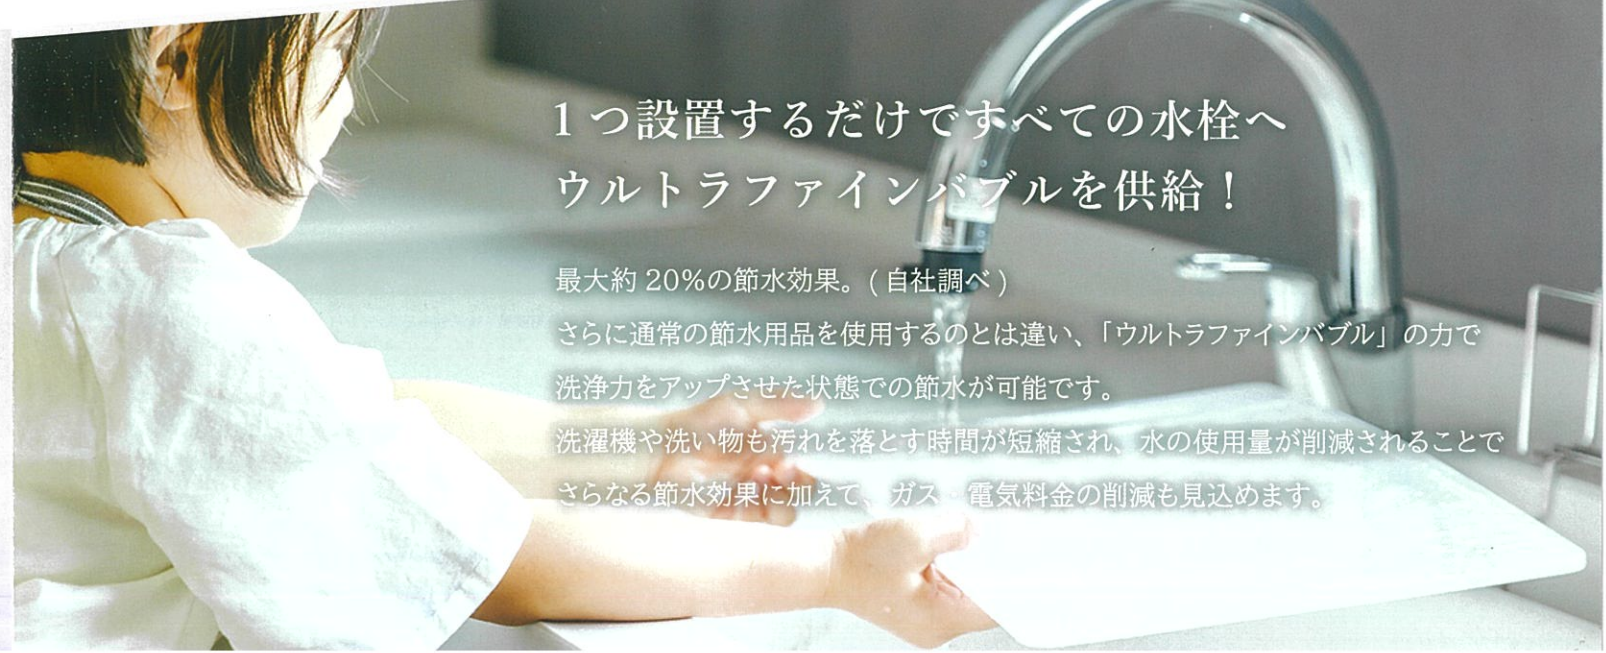

日本水道協会

品質認証センターに認証登録されている製品は出荷される前に品質確認を行っており、認証登録されている内容と同品質のものが製造されていることをセンターが確認した製品にだけJWWA マークを表示することができます。

発生の仕組み

水がバブル発生コア装置の中を通過する際に、旋回(トルネード回転)し、

圧力差を利用しながら水の中に含まれる空気を気体化させ、ウルトラファインバブルを発生させます。

BUBBLE LAB HOME ONE は一ヶ所に設置するだけで、すべての水栓へウルトラファインバブルを供給する新概念の製品です。

家庭内の水道水をウルトラファインバブル化することで、美容はもちろん、より健康的でクリーンな暮らし、家事の時短まで実現。

アイテムを1つプラスするだけで、ウルトラファインバブルが発生。理想の暮らしが実現します。

1つ設置するだけですべての水栓へウルトラファインバブルを供給!

最大約20%の節水効果。(自社調べ)

さらに通常の節水用品を使用するのとは違い、「ウルトラファインバブル」の力で洗浄力をアップさせた状態での節水が可能です。

洗濯機や洗い物も汚れを落とす時間が短縮され、水の使用量が削減されることでさらなる節水効果に加えて、ガス・電気料金の削減も見込めます。

1,000分の 1mm(1 μ m) 未満の小さな泡 「ウルトラファインバブル」で 「おうち時間」に「快適」をプラス!

最近よく見聞きするバブルの水。印象として強いのは、お肌や美容への効果ですが、『BUBBLE LAB HOME ONE』は『それだけじゃない!』ことが最大のポイントです!