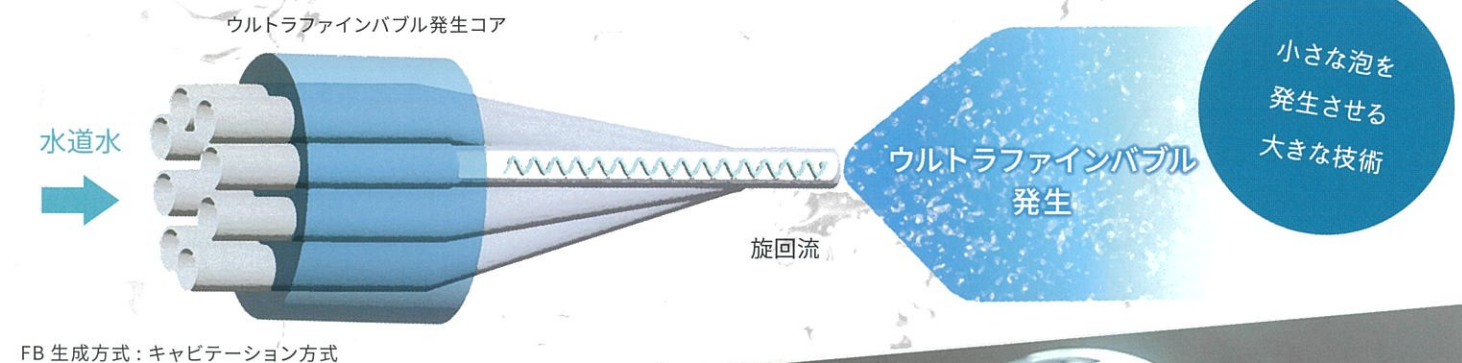

日本水道協会

品質認証センターに認証登録されている製品は出荷される前に品質確認を行っており、認証登録されている内容と同品質のものが製造されていることをセンターが確認した製品にだけJWWA マークを表示することができます。

発生の仕組み

水がバブル発生コア装置の中を通過する際に、旋回(トルネード回転)し、

圧力差を利用しながら水の中に含まれる空気を気体化させ、ウルトラファインバブルを発生させます。

BUBBLE LAB HOME ONE は一ヶ所に設置するだけで、すべての水栓へウルトラファインバブルを供給する新概念の製品です。

家庭内の水道水をウルトラファインバブル化することで、美容はもちろん、より健康的でクリーンな暮らし、家事の時短まで実現。

アイテムを1つプラスするだけで、ウルトラファインバブルが発生。理想の暮らしが実現します。

1つ設置するだけですべての水栓へウルトラファインバブルを供給!

最大約20%の節水効果。(自社調べ)

さらに通常の節水用品を使用するのとは違い、「ウルトラファインバブル」の力で洗浄力をアップさせた状態での節水が可能です。

洗濯機や洗い物も汚れを落とす時間が短縮され、水の使用量が削減されることでさらなる節水効果に加えて、ガス・電気料金の削減も見込めます。

1,000分の 1mm(1 μ m) 未満の小さな泡 「ウルトラファインバブル」で 「おうち時間」に「快適」をプラス!

最近よく見聞きするバブルの水。印象として強いのは、お肌や美容への効果ですが、『BUBBLE LAB HOME ONE』は『それだけじゃない!』ことが最大のポイントです!