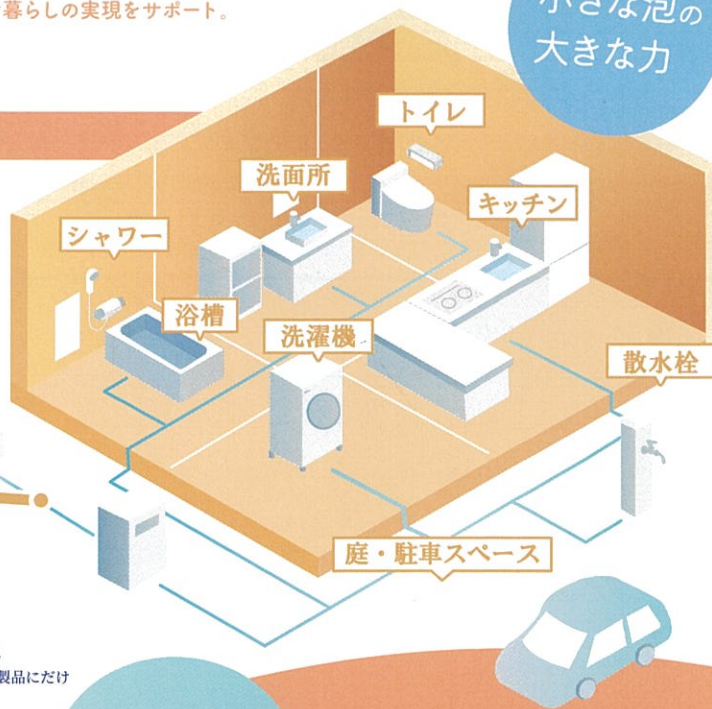

お問い合わせ

BUBBLE LAB HOME ONE で 『ウルトラファインバブル』のある暮らしへ

BUBBLE LAB HOME ONE を給水管に設置するだけですべての水栓へ『ウルトラファインバブル』を供給することが可能です。

洗浄はもちろん、美容分野でも大きな注目を集めており、さらに健康的でクリーンな暮らしの実現をサポート。

BUBBLE LAB HOME ONE が「おうち時間」に「快適」をプラスします。

小さな泡の
大きな力

BUBBLE LAB HOME ONE とは？

BUBBLE LAB HOME ONE は一ヶ所に設置するだけですべての水栓へ
ウルトラファインバブルを供給する新概念の製品です。

BUBBLE LAB HOME ONE が家庭内の時間を
もっと快適に、暮らしを豊かにします。

**BUBBLE LAB
HOME ONE**

※ JWWA(日本水道協会) 認証取得済み

日本水道協会

品質認証センターに認証登録されている製品は出荷される前に品質確認を行っており、
認証登録されている内容と同品質のものが製造されていることをセンターが確認した製品にだけ
JWWA マークを表示することができます。

長くなったおうち時間を
ウルトラファインバブルで
もっと快適に

ウルトラファインバブルとは？

「ウルトラファインバブル」とは、1,000分の1mm(1 μ m)未満の目に見えない微細な泡です。

ウルトラファインバブルは水中で浮上せず、刺激をあたえなければほぼ溶解も浮上もしないので、
数か月の寿命があると報告されています。

またウルトラファインバブルが水中に長期間残ることで多彩な作用が期待できます。

現在、各研究機関・大学での研究が進み日本発祥の先端技術として世界から注目されています。