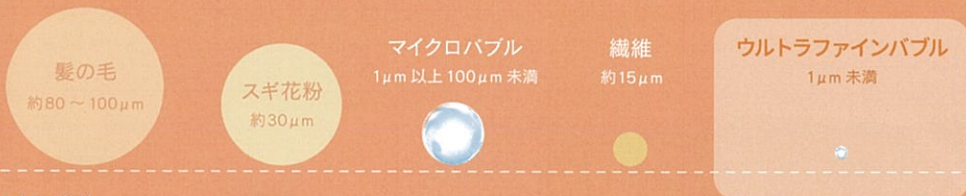

長くなったおうち時間を
ウルトラファインバブルで
もっと快適に

ウルトラファインバブルとは？

「ウルトラファインバブル」とは、1,000分の1mm(1 μ m)未満の目に見えない微細な泡です。

ウルトラファインバブルは水中で浮上せず、刺激をあたえなければほぼ溶解も浮上もしないので、
数か月の寿命があると報告されています。

またウルトラファインバブルが水中に長期間残ることで多彩な作用が期待できます。

現在、各研究機関・大学での研究が進み日本発祥の先端技術として世界から注目されています。

我が家が全部ウルトラファインバブルになると、イイコトいっぱい！

微細な泡が水中に長期間残り、浮遊活動することで、暮らしに多彩な作用が期待できます！

【汚れが落ちるメカニズム】

汚れを吸着除去

※ 図はイメージです

▲ 大きさ比較

※ バブルラボ株式会社は(一社)ファインバブル産業会(FBIA)が進めている「ファインバブル」「ウルトラファインバブル」用語の適切使用政策(信頼性あるファインバブル製品の普及)に賛同しています

お問い合わせ

**BUBBLE LAB
HOME ONE**

快適な暮らしを、
やさしい水を、
大切なあなたのために

HAVE A
GOOD LIFE!

1,000分の1mm(1 μ m)未満の小さな泡

「ウルトラファインバブル」で

「おうち時間」に「快適」をプラス

ウルトラファインバブルが毛穴の奥まで浸透し、汚れや匂いを洗浄・除去します。