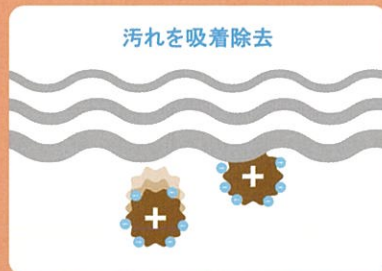

小さな泡の
大きな力

BUBBLE LAB HOME ONE とは？

BUBBLE LAB HOME ONE は一ヶ所に設置するだけですべての水栓へ
ウルトラファインバブルを供給する新概念の製品です。

BUBBLE LAB HOME ONE が家庭内の時間を
もっと快適に、暮らしを豊かにします。

**BUBBLE LAB
HOME ONE**

※ JWWA(日本水道協会) 認証取得済み

日本水道協会

品質認証センターに認証登録されている製品は出荷される前に品質確認を行っており、
認証登録されている内容と同品質のものが製造されていることをセンターが確認した製品にだけ
JWWA マークを表示することができます。

長くなったおうち時間を
ウルトラファインバブルで
もっと快適に

ウルトラファインバブルとは？

「ウルトラファインバブル」とは、1,000分の1mm(1 μ m)未満の目に見えない微細な泡です。

ウルトラファインバブルは水中で浮上せず、刺激をあたえなければほぼ溶解も浮上もしないので、
数か月の寿命があると報告されています。

またウルトラファインバブルが水中に長期間残ることで多彩な作用が期待できます。

現在、各研究機関・大学での研究が進み日本発祥の先端技術として世界から注目されています。

我が家が全部ウルトラファインバブルになると、イイコトいっぱい！

微細な泡が水中に長期間残り、浮遊活動することで、暮らしに多彩な作用が期待できます！

【汚れが落ちるメカニズム】

汚れを吸着除去

※ 図はイメージです

▲ 大きさ比較

※ バブルラボ株式会社は(一社)ファインバブル産業会(FBIA)が進めている「ファインバブル」「ウルトラファインバブル」用語の適切使用政策(信頼性あるファインバブル製品の普及)に賛同しています

お問い合わせ

**BUBBLE LAB
HOME ONE**

快適な暮らしを、
やさしい水を、
大切なあなたのために

HAVE A
GOOD LIFE!

1,000分の1mm(1 μ m)未満の小さな泡

「ウルトラファインバブル」で

「おうち時間」に「快適」をプラス

ウルトラファインバブルが毛穴の奥まで浸透し、汚れや匂いを洗浄・除去します。