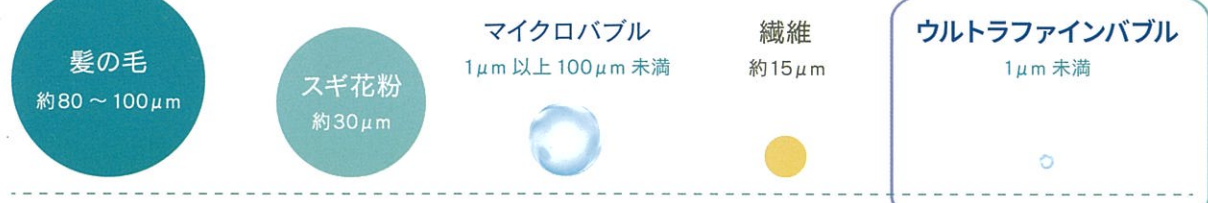

ウルトラファインバブルとは?

「ウルトラファインバブル」とは、1,000分の1mm(1 μ m)未満の目に見えない微細な泡です。

ウルトラファインバブルは水中で浮上せず、刺激をあたえなければほぼ溶解も浮上もしないので、数か月の寿命があると報告されています。

またウルトラファインバブルが水中に長期間残ることで多彩な作用が期待できます。

現在、各研究機関・大学での研究が進み日本発祥の先端技術として世界から注目されています。

長くなったおうち時間をウルトラファインバブルでもっと快適に

暮らしをもっと快適にする新しいスタンダードをご提案します!

BUBBLE LAB HOME ONE で『ウルトラファインバブル』のある暮らしへ

BUBBLE LAB HOME ONE (バブルラボ ホームワン) は水道の給水管に設置する事で、すべての水栓へ『ウルトラファインバブル』を供給することが可能な、新概念の製品です。

BUBBLE LAB HOME ONE は戸建てもマンションも問わず設置が可能!

ご家庭の水道メーターの直後(家側)に装着するだけの簡単施工で取付けすることが出来ます。