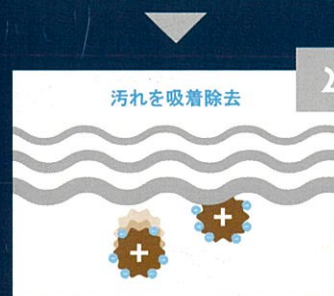

家庭内の水道水をウルトラファインバブル化することで、美容はもちろん、より健康的でクリーンな暮らし、家事の時短まで実現。

アイテムを1つプラスするだけで、ウルトラファインバブルが発生。理想の暮らしが実現します。

1つ設置するだけですべての水栓へウルトラファインバブルを供給!

最大約20%の節水効果。(自社調べ)

さらに通常の節水用品を使用するのとは違い、「ウルトラファインバブル」の力で洗浄力をアップさせた状態での節水が可能です。

洗濯機や洗い物も汚れを落とす時間が短縮され、水の使用量が削減されることでさらなる節水効果に加えて、ガス・電気料金の削減も見込めます。

1,000分の 1mm(1 μ m) 未満の小さな泡 「ウルトラファインバブル」で 「おうち時間」に「快適」をプラス!

最近よく見聞きするバブルの水。印象として強いのは、お肌や美容への効果ですが、『BUBBLE LAB HOME ONE』は『それだけじゃない!』ことが最大のポイントです!

『BUBBLE LAB HOME ONE』は家庭内の水道水を、すべてウルトラファインバブル水に変換する製品です。

すべての水を
ウルトラファイン
バブル水に

BUBBLE LAB HOME ONE

ウルトラファインバブルとは?

※ 当製品は公益社団法人日本水道協会の認証登録済み

「ウルトラファインバブル」とは、1,000分の 1mm(1 μ m) 未満の目に見えない微細な泡です。

ウルトラファインバブルは水中で浮上せず、刺激をあたえなければほぼ溶解も浮上もしないので、数か月の寿命があると報告されています。

またウルトラファインバブルが水中に長期間残ることで多彩な作用が期待できます。

現在、各研究機関・大学での研究が進み日本発祥の先端技術として世界から注目されています。

汚れが落ちるメカニズム

1.

2.

※ 図はイメージです

髪の毛
約80 ~ 100 μ m

スギ花粉
約30 μ m